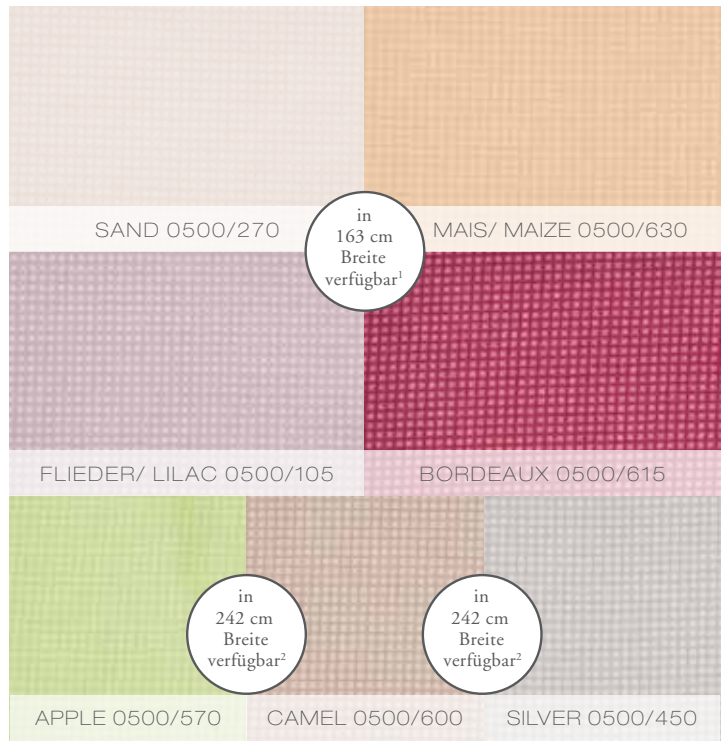

HEFEL BETTWÄSCHE

FÜR DEN EXKLUSIVEN SCHLAF
AUS FEINSTEM TENCEL®-GEWEBE
KOLLEKTION 2012

HEFEL BEDLINEN

FOR EXCLUSIVE SLEEP
FINEST TENCEL® FABRIC
COLLECTION 2012

HEFEL

BED AND SLEEP

DER PURE LUXUS DER FEINHEIT. THE PURE LUXURY OF REFINEMENT.

BETTWÄSCHE
KOLLEKTION 2012.
DIE PURE FEINHEIT
DER FASER.

Die HEFEL Bettwäsche Kollektion 2012 bringt frische Anmut in Ihr Schlafzimmer. Edle Dessins mit Finesse in charmanten Farben auf seidig weichen TENCEL® Stoffen verführen zu blühenden Frühlingsträumen. Die reine Naturfaser TENCEL® mit der exklusiven Optik von Seide vereinigt Funktion und Exklusivität in höchster Dimension. Ihre Bettwäsche wird zum zarten Juwel des Schlafzimmers und garantiert ein traumhaft schönes Schlaferlebnis. Genießen Sie die himmlische Harmonie des Frühlings mit TENCEL® Bettwaren von HEFEL.

BED LINEN
COLLECTION 2012.
THE PURE REFINEMENT
OF THE FIBRE.

The HEFEL Bed Linen Collection 2012 brings fresh beauty to your bedroom. Elegant, delicate designs in charming colours on silky soft TENCEL® fabrics are a prelude to seductive dreams of spring. The pure natural TENCEL® fibre with its exclusive silky appearance combines functionality and exclusivity to the highest degree. Your bed linen becomes the subtle highlight of your bedroom and guarantees to make sleep a truly wonderful experience. Enjoy the heavenly harmony of the spring with TENCEL® bedding from HEFEL.

in
242 cm
Breite
verfügbar²

BETTWÄSCHE DIE IHRE SINNE WECKT. BED LINEN THAT AWAKENS YOUR SENSES.

FANTASY gold
FANTASY gold
6911/405

FANTASY orange
Fantasy orange
6911/060

SUNFLOWER gelb
SUNFLOWER yellow
3911/045